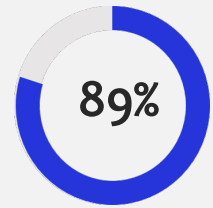

Voorbeeld rapport

Score	89%
Aantal vragen ingevuld binnen de tijd	25 / 25
Aantal correct ingevulde vragen	20 / 25

Algemene score

Datum	27/11/2024
Resultaat	Zeer Goed

VAARDIGHEDEN

Opmaak	88%
Formules	80%
Grafieken	100%
Weergave	100%
Lijsten en tabellen	88%

TOTAALSCORE

Aantal vragen ingevuld binnen de tijd

25 / 25

Aantal correct ingevulde vragen

20 / 25