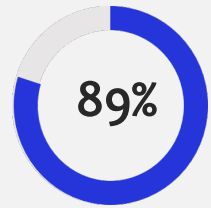

Voorbeeld rapport

Score	89%
Questions complétées dans le temps imparti	25 / 25
Questions complétées correctement	20 / 25

Score général

Date	27/11/2024
Résultat	Très bien

FONCTIONNALITÉS

Mise en forme	88%
Formules	80%
Graphiques	100%
Affichage	100%
Listes et tableaux	88%